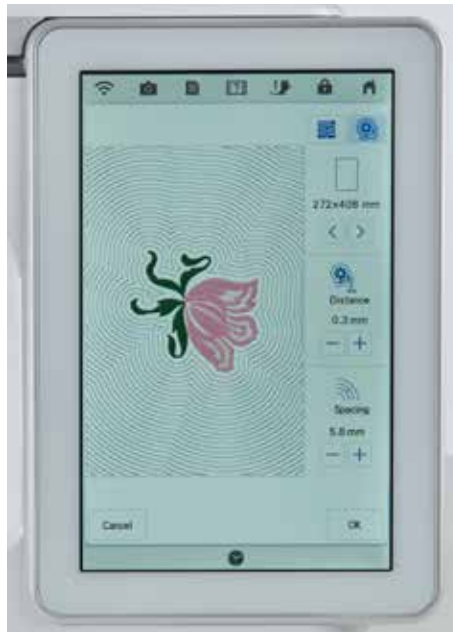

Veelzijdige borduurramen

Bij de Luminaire Innov-is XP1 ontvangt u een scanraam en vier borduurramen
272 x 408 mm
240 x 240 mm
130 x 180 mm
100 x 100 mm

Echo effecten

Met één druk op de knop voegt de Echo-functie automatisch extra stiklijnen toe. Zo brengt u een speciaal effect aan rondom uw applicaties en borduurpatronen. Mooi voor het decoreren van quilts en patchwork. Verander de ruimte tussen de steeklijnen op een eenvoudige manier.