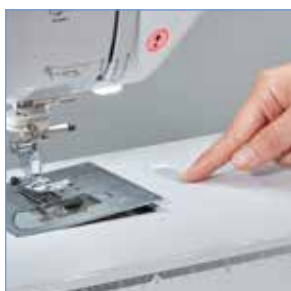

Snel de steekplaat openen

Nu kunt u de steekplaat in één keer verwijderen. Zelfs wanneer de borduureenheid of optionele verlengtafel is aangesloten. Een schroevendraaier is niet nodig!