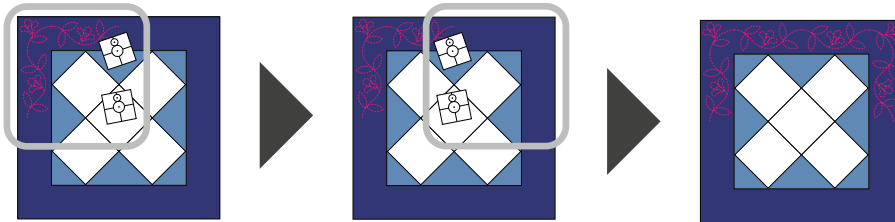

Automatisch meanderen

Zo eenvoudig meander- en stipplingsteken naaien, met de automatische opvulfunctie. Maak gelijkmatige, professioneel uitziende resultaten (in tegenstelling tot meanderen uit de vrije hand, dat een goede techniek vereist).

Span de stof gewoon in en kies het gebied waar u het meandereffect wilt hebben. Selecteer de meandersteek en kijk toe terwijl het gekozen gebied automatisch wordt gevuld met uw gekozen patroon.

Meanderen en scannen

U kunt ook met de hand lijnen tekenen om stiklijnen te creëren, net zoals bij quilten uit de vrije hand. De Luminaire Innov-is XP1 zet een gescande tekening in enkele seconden om in gegevens. Quilten uit de vrije hand vraagt normaal heel wat oefening, maar dat is vanaf nu kinderspel.