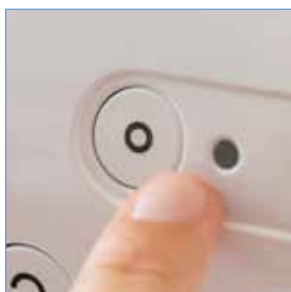

Extra groot borduurgebied 272 x 408 mm

Maak extra grote borduurpatronen zonder opnieuw te hoeven inspannen.

Snel verwisselbare spoel

Plaats een volle spoel en u kunt meteen aan de slag.

Verstevigingssteek-toets