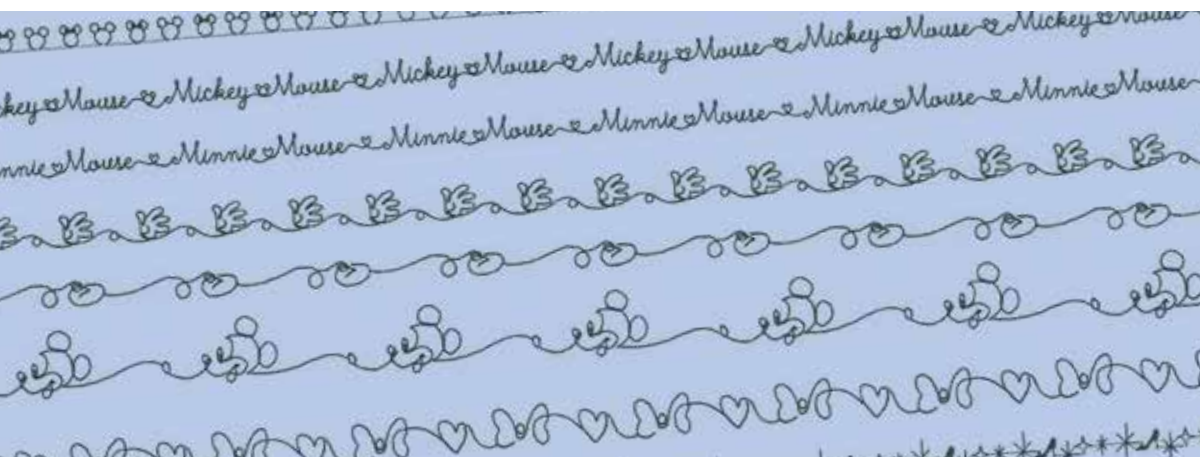

Zie het, scan het, naai het

Nieuwe, intelligente camera met extra brede beeldopname, enkel op de Luminaire Innov-is XP1.

Mooi in het rijtje

De Luminaire Innov-is XP1 heeft het unieke mogelijkheid om lijntekeningen te herkennen. Maak automatisch mooi borduurwerk op basis van handgetekende ontwerpen, graffiti, patroonsjablonen of zelfs uw handtekening.

Breng de Disney-droom tot leven

De betoverende wereld van Disney wordt nog magischer, met 192 exclusieve, voorgeprogrammeerde borduurontwerpen en 10 leuke, decoratieve Disney-steken!

Van Mickey, naar Elsa, naar Nemo ... De Luminaire Innov-is XP1 is de ideale machine om wat Disney-magie te borduren en naaien voor uw vrienden en familie.