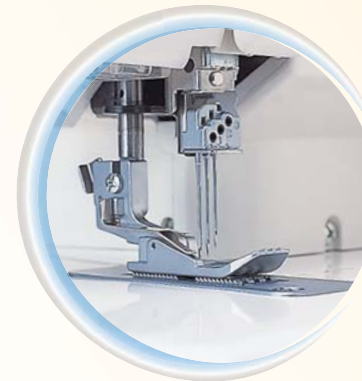

Omlaag verstelbaar
stoftransport