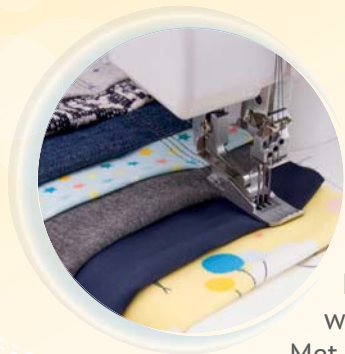

baby lock

cover stitch

Wek de professional in jezelf...

Naaien betekent met je eigen handwerk individueel te zijn en door de uitwisseling met anderen de kunstzinnige veelzijdigheid te ontdekken. Dat willen we aanmoedigen!

Met de baby lock cover stitch kun je hoogwaardige zomen naaien, zoals die aan de hals en mouwen van shirts te vinden zijn. Een veilige naaisteek is daarbij van het hoogste belang. De draadspanning kan voor het naaproject exact worden geregeld.

Met de regelaars in verschillende kleuren is het gemakkelijker de verschillende draden te herkennen. Ook heel handig voor de verschillende materialen is de omlaag verstelbare transporteur. Bij het lichten van de naaivoet gaat deze automatisch omlaag, waardoor het wegnemen en inleggen van de stoffen sterk wordt verbeterd.